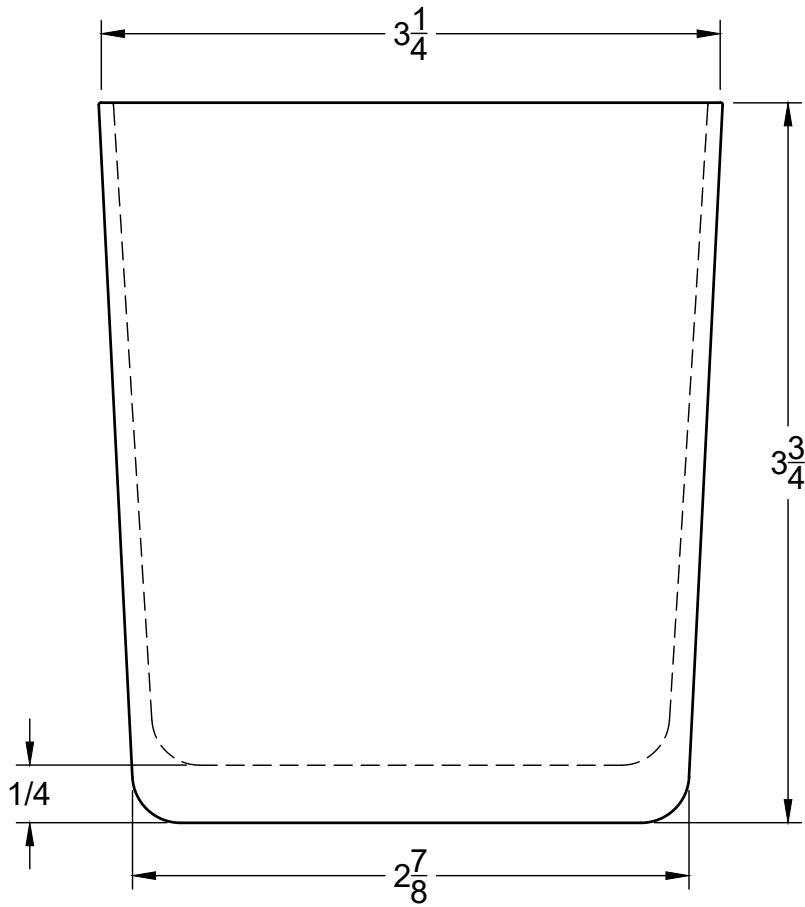

WEIGHT

**8 oz**

<u>SKU #</u>	<u>DESCRIPTION</u>	<u>SIGNATURE</u>	<u>APPROVED</u>
10867	Walden Glass (M)	<i>Simon Pearce</i>	2025