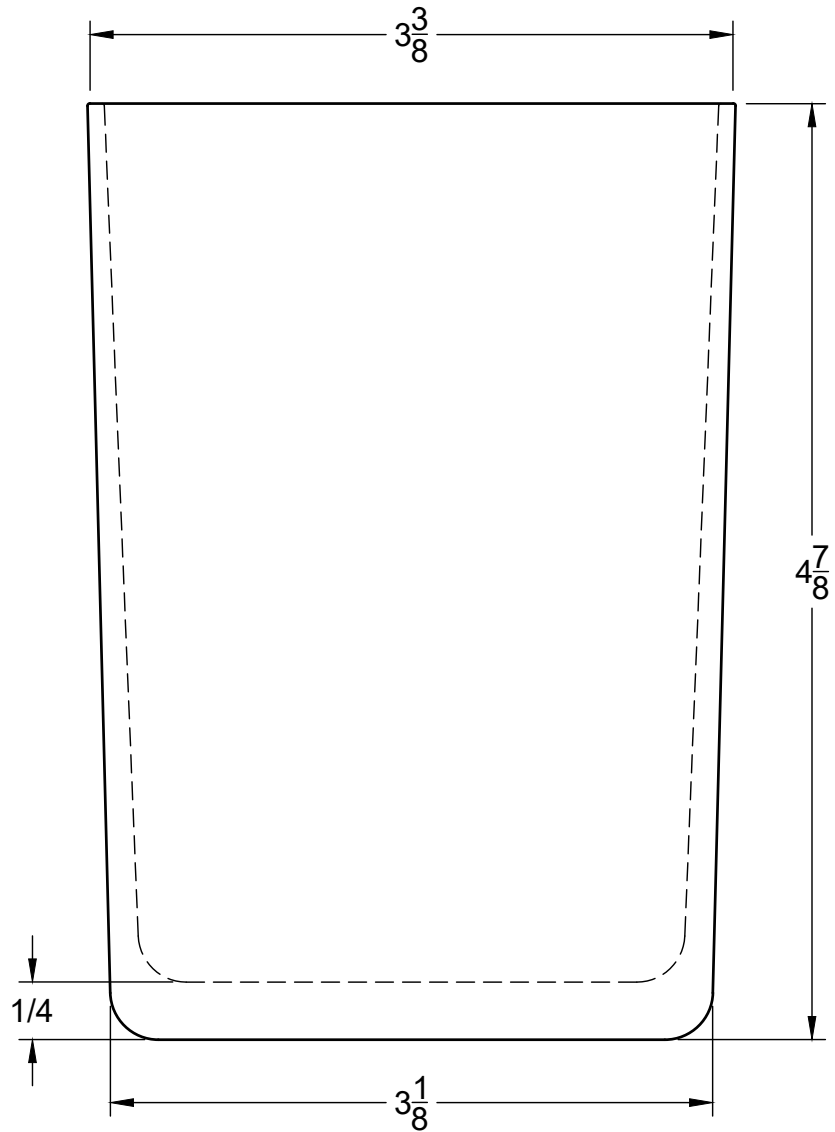

WEIGHT

10 oz

<u>SKU #</u>	<u>DESCRIPTION</u>	<u>SIGNATURE</u>	<u>APPROVED</u>
10870	Walden Glass (L)	<i>Simon Pearce</i>	2025