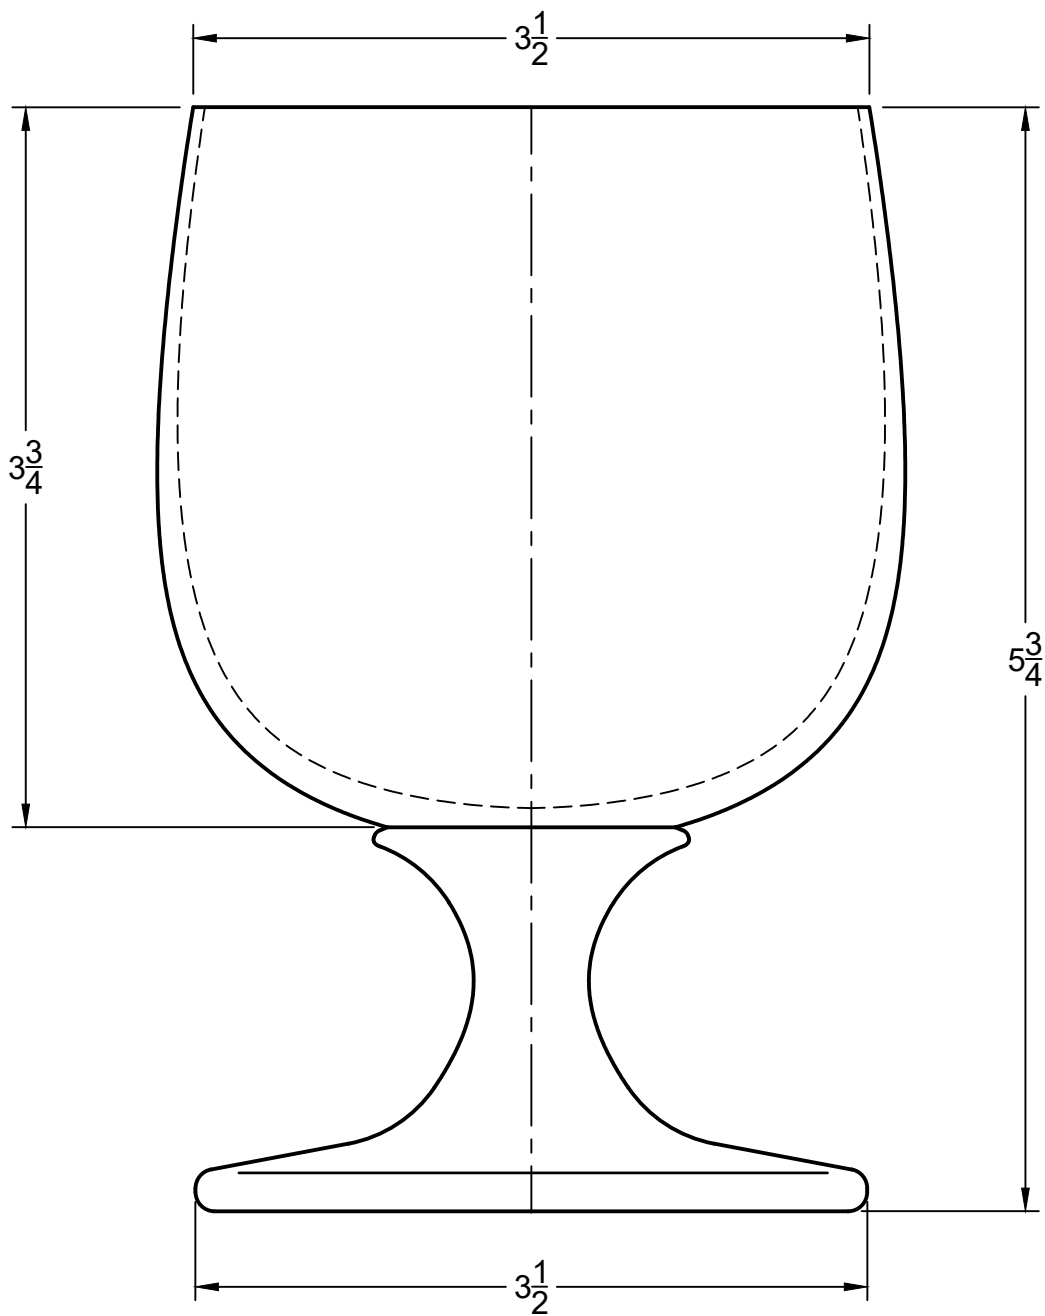

WEIGHT

12 oz

<u>SKU #</u>	<u>DESCRIPTION</u>	<u>SIGNATURE</u>	<u>APPROVED</u>
11040	Simon's Goblet	<i>Simon Pearce</i>	2026