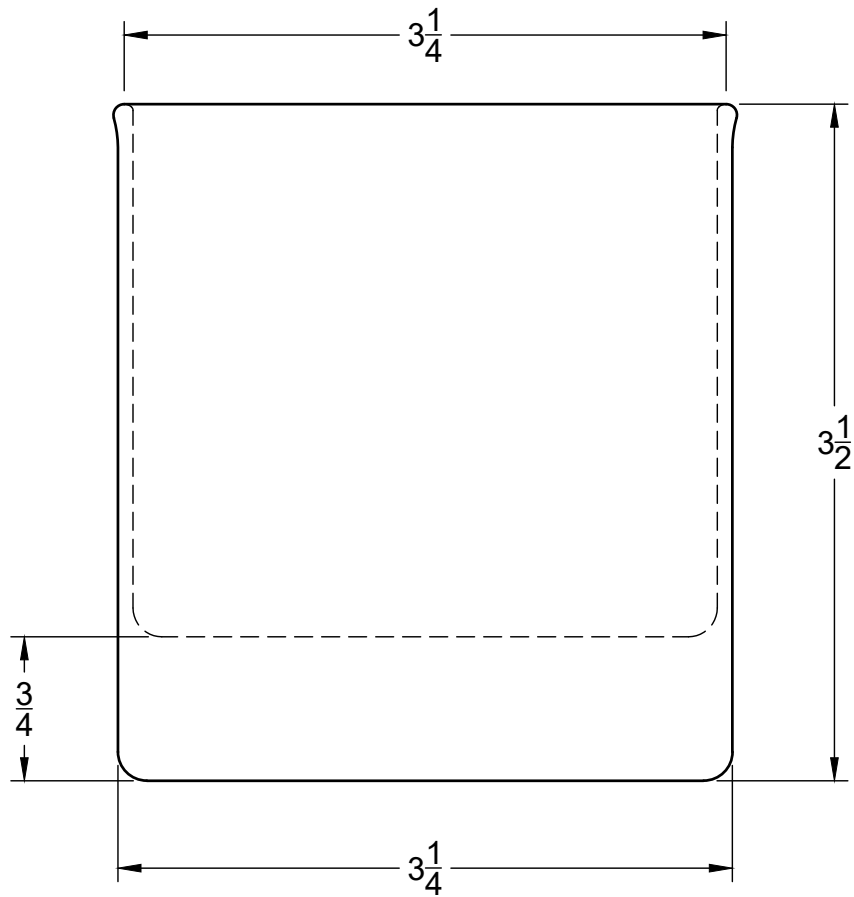

WEIGHT

1 lbs

<u>SKU #</u>	<u>DESCRIPTION</u>	<u>SIGNATURE</u>	<u>APPROVED</u>
11049	Greenwich Low Ball	<i>Simon Pearce</i>	2026