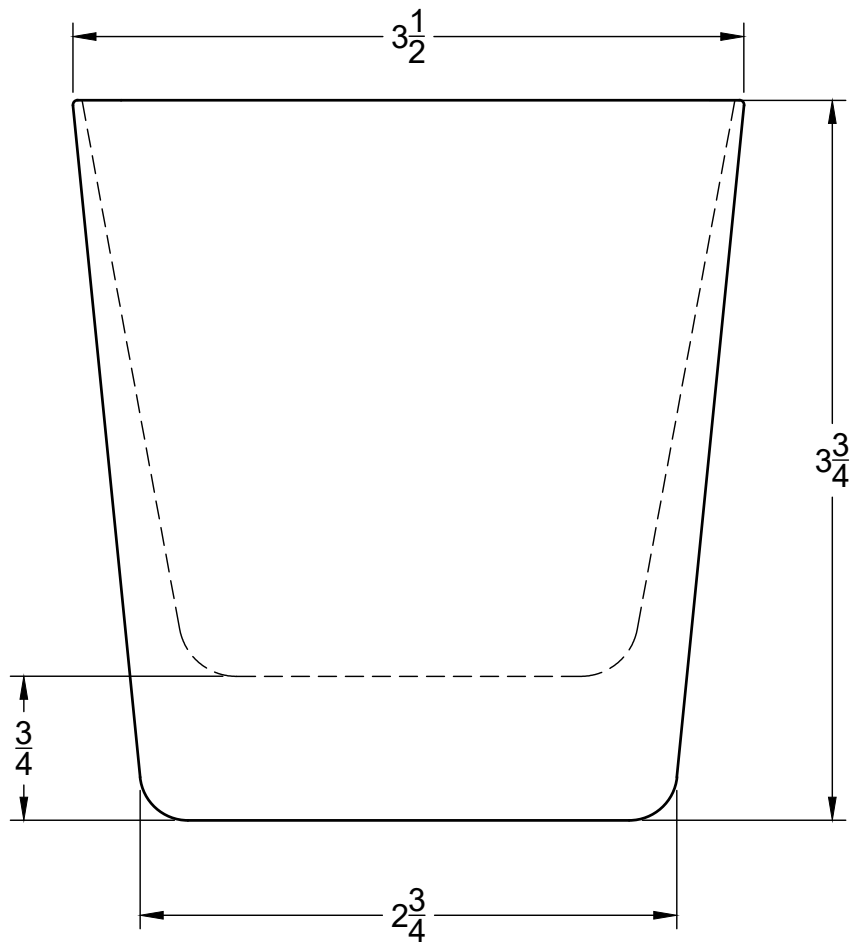

WEIGHT

1 lb 2 oz

<u>SKU #</u>	<u>DESCRIPTION</u>	<u>SIGNATURE</u>	<u>APPROVED</u>
3751	Woodbury DOF	<i>Simon Pearce</i>	2025