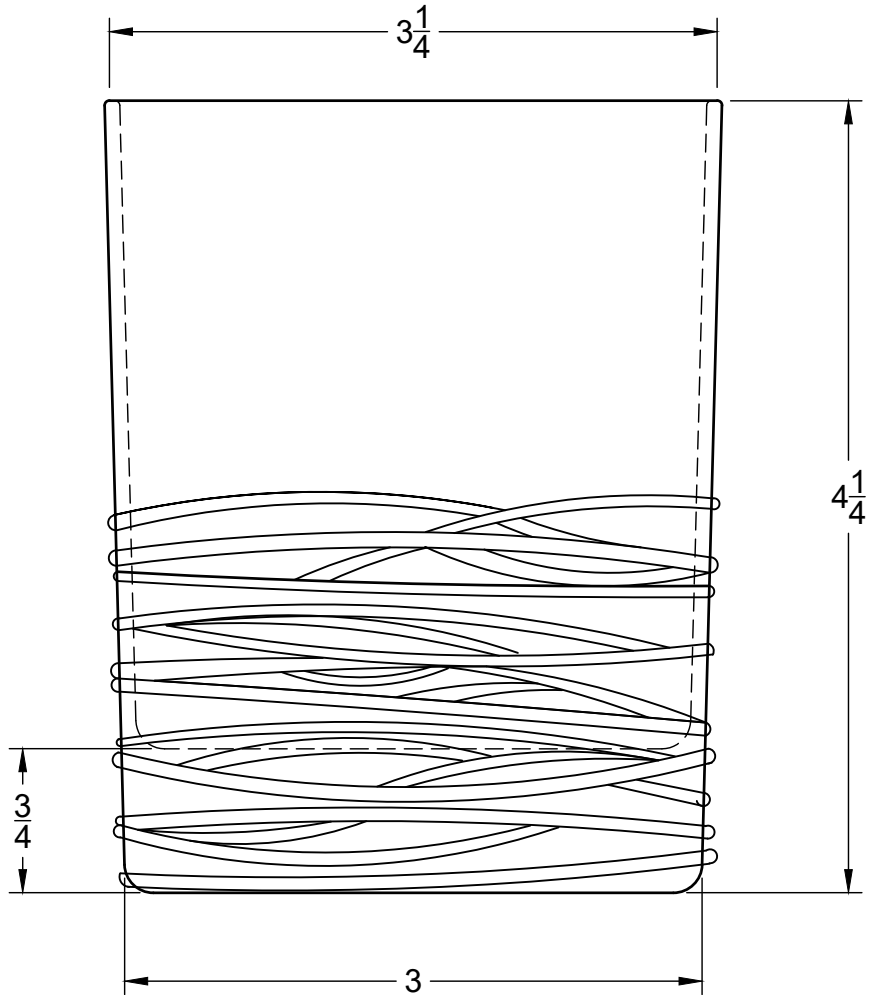

WEIGHT

1 lbs 2 oz

<u>SKU #</u>	<u>DESCRIPTION</u>	<u>SIGNATURE</u>	<u>APPROVED</u>
9021	Echo Lake Whiskey	<i>Simon Pearce</i>	2026